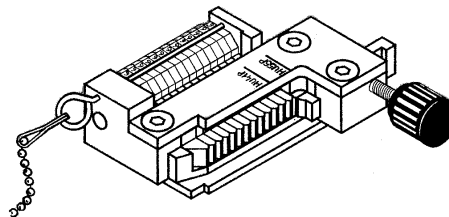

D708150ZB

Code attachment
Dispositivo a codice
Code-Vorrichtung
Dispositif à code
Dispositivo a código