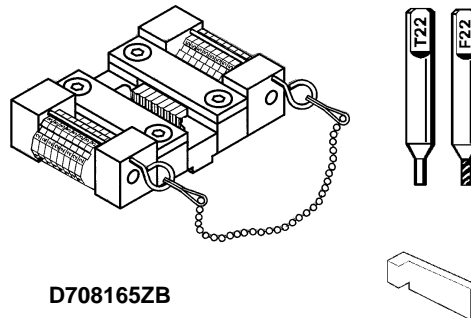

D708165ZB

Code attachment
Dispositivo a codice
Code-Vorrichtung
Dispositif à code
Dispositivo a código