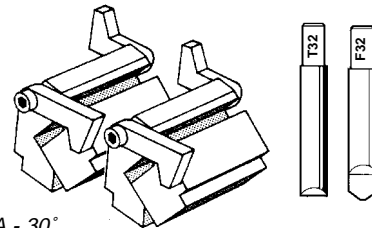

PER:
FOR:

WILKA (D)

OPTIONAL

D705731ZB

Adaptors for WILKA - 30°
Adattatori per WILKA - 30°
Adapters für WILKA - 30°
Adaptateurs pour WILKA - 30°
Adaptadores para WILKA - 30°

PER:
FOR:

WINKHAUS (D)

(Kalotten System)
(VS + VS6)