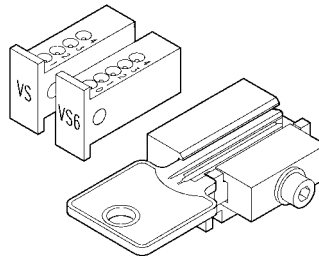

D711596ZB

Code set for WINKHAUS
Set a codice per WINKHAUS
Code-Satz für WINKHAUS
Adaptateurs à code pour WINKHAUS
Set a código para WINKHAUS

D401080RA

Tracer point T6
Tastatore T6
Taster T6
Palpeur T6
Palpador T6

D701081ZB

Cutter F6
Fresa F6
Fräser F6
Fraise F6
Fresa F6