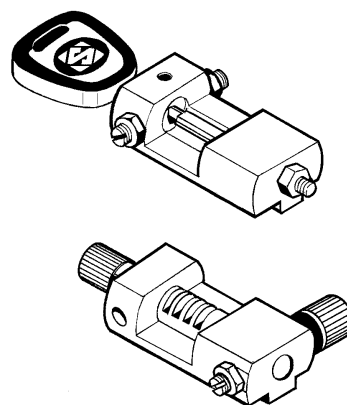

TBE1T5

TBE2P

TIBBE (D)
VALEO (F)

OPTIONAL

D707657ZB

Code attachment
Dispositivo a codice
Code-Vorrichtung
Dispositif à code
Dispositivo a código

MATRIX S

PER:
FOR: