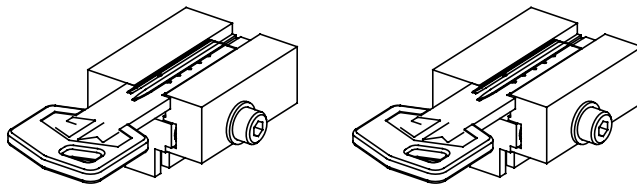

Set for MEDECO keys
Set per chiavi MEDECO
Satz für MEDECO Schlüssel
Set pour clés MEDECO
Set para llaves MEDECO

PER:
FOR:

MG-MONTI (I)

(HSP)

OPTIONAL

D724811ZB

Adapters for MG-MONTI keys
Adattori per chiavi MG-MONTI
Adapters für MG-MONTI Schlüssel
Adaptateurs pour clés MG-MONTI
Adaptadores para llaves MG-MONTI