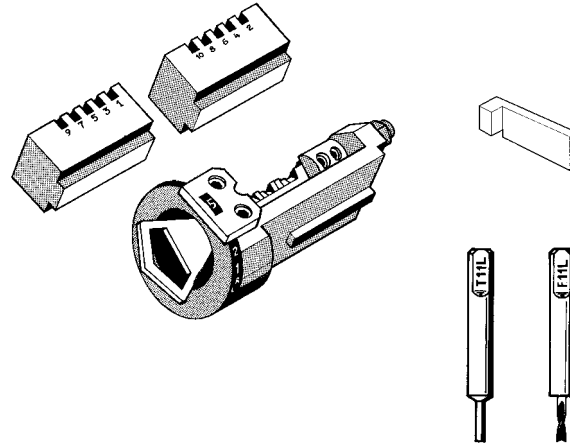

D707910ZB

Code attachment for ABLOY keys
Dispositivo a codice per chiavi ABLOY
Code-Vorrichtung für ABLOY Schlüssel
Dispositif à code pour clés ABLOY
Dispositivo a código para llaves ABLOY

PER:
FOR:

ABUS (D)

STANDARD

D401070RA

Tracer point T1
Tastatore T1
Taster T1
Palpeur T1
Palpador T1

D701071ZB

Cutter F1
Fresa F1
Fräser F1
Fraise F1
Fresa F1