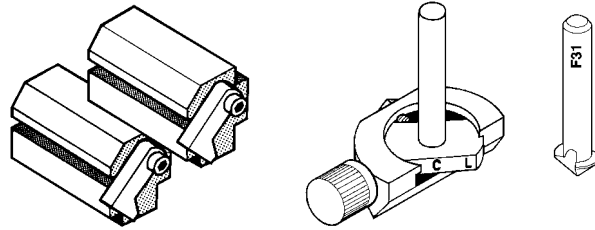

Tracer point T39
Tastatore T39
Taster T39
Palpeur T39
Palpador T39

D706659ZB

Cutter F39
Fresa F39
Fräser F39
Fraise F39
Fresa F39

PER:
FOR:

MEDECO (USA)

MD1R

OPTIONAL

D705711ZB