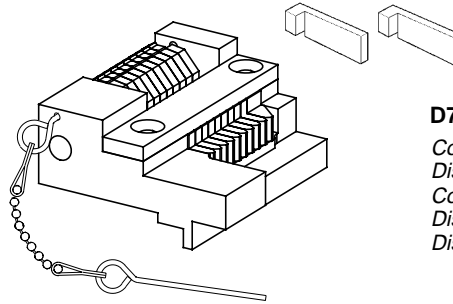

D701160ZB

Fresa F30
Cutter F30
Fräser F30
Fraise F30
Fresa F30

MATRIX S

PER:
FOR:

HUF (D)

OPTIONAL

D728161ZB

Code device
Dispositivo a codice
Code-Vorrichtung
Dispositif à code
Dispositivo a código