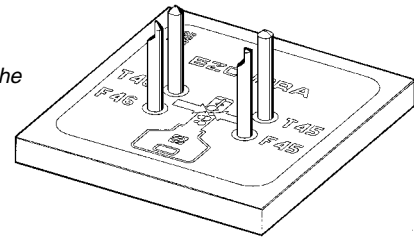

MATRIX S

PER:
FOR:

EZCURRA (E)

OPTIONAL

D709340ZB

Tip stop for extra long keys
Fermo in punta per chiavi extra lunghe
Kopfanschlag für Länge Schlüssel
Cale en pointe pour clés longueur
Tope en la punta para llaves largas