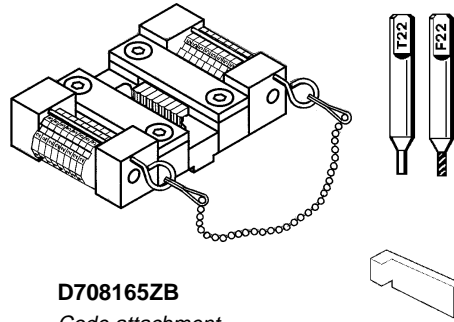

MIT14T5

OPTIONAL

D708165ZB

*Code attachment
Dispositivo a codice
Code-Vorrichtung
Dispositif à code
Dispositivo a código*

PER:
FOR:

MITSUBISHI (J)